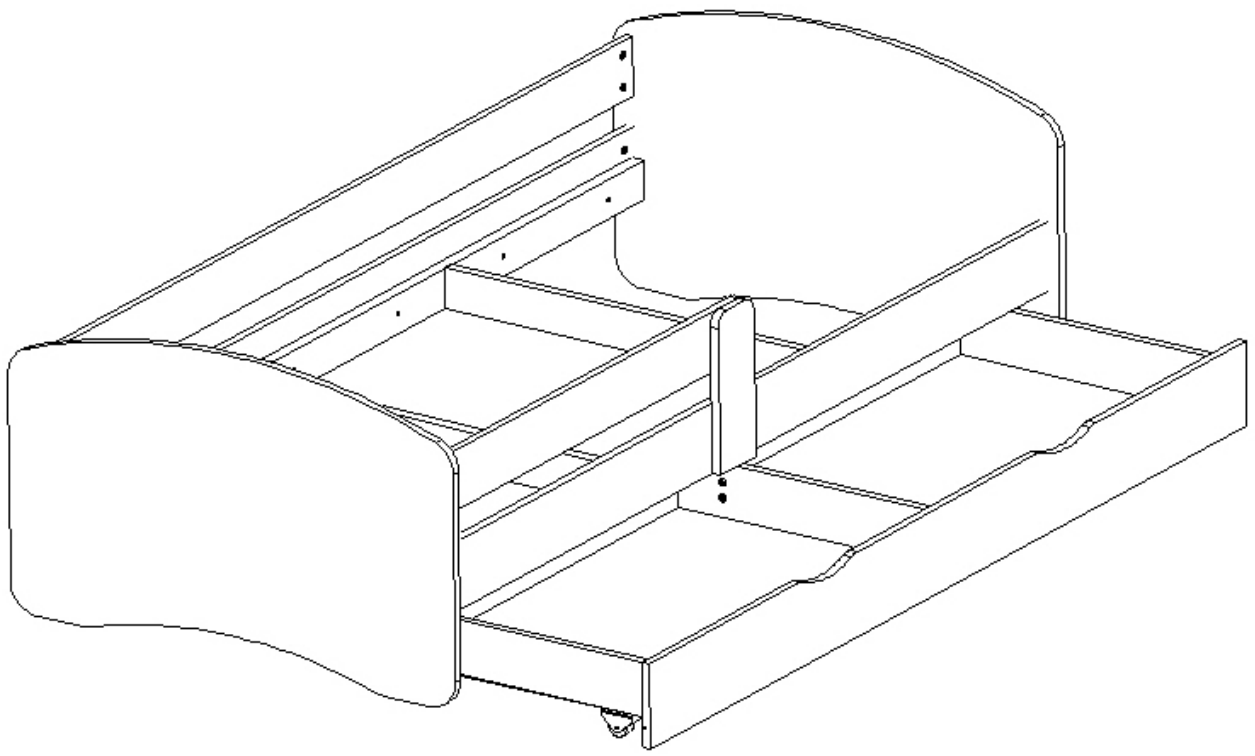

Length – 1646 mm
Depth – 900 mm
Height – 610 mm

Length	Width	Qty	Part Number	Packaging
900	610	1	1	Pack. №2/4
900	610	1	2	
1610	120	1	3	Pack. №3/4
1610	120	1	4	
1610	120	1	5	
802	120	1	6	
322	120	2	7	
1600	170	1	8	
600	160	2	9	
582	110	1	10	
600	110	2	11	
1474	110	1	12	
1600	80	2	13	
760	80	2	14	
753	606	2	15	Pack. №2/4
The spare parts				Pack. №1/4
E – bad base				Pack. №4/4

GENERAL VIEW OF THE SPARE PARTS

			 pink/blue
A - 17	B - 28	C - 28	D - 15 (0 – all white)
 White	 M6 x 25	 M6 x 35	
D - 22 (37 – all white)	F - 8	G - 8	J - 10
	 D8 L50	 4mm	
K - 4	L - 6	M - 1	N - 4
 3,5 x 20	 3,5 x 16	 3,5 x 35	
S1 - 28	S2 - 22	S3 - 20	O-3