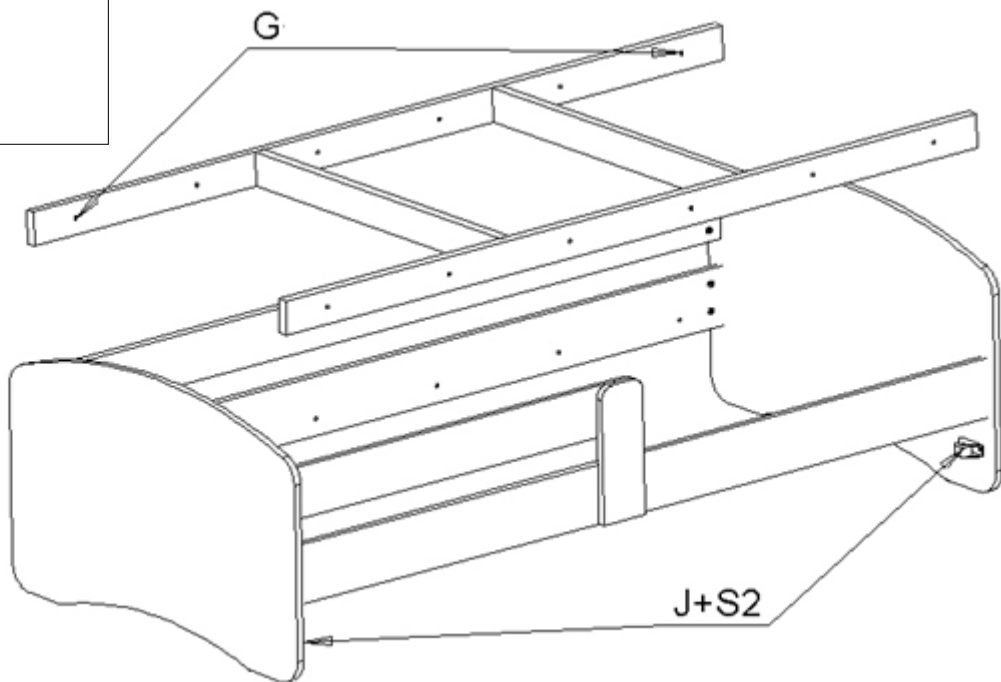

Length – 1646 mm
Depth – 900 mm
Height – 610 mm

Length	Width	Qty	Part Number	Packaging
900	610	1	1	Pack. №2/4
900	610	1	2	
1610	120	1	3	Pack. №3/4
1610	120	1	4	
1610	120	1	5	
802	120	1	6	
322	120	2	7	
1600	170	1	8	
600	160	2	9	
582	110	1	10	
600	110	2	11	
1474	110	1	12	
1600	80	2	13	
760	80	2	14	
753	606	2	15	Pack. №2/4
The spare parts				Pack. №1/4
E – bad base				Pack. №4/4

GENERAL VIEW OF THE SPARE PARTS

			 pink/blue
A - 17	B - 28	C - 28	D - 15 (0 – all white)
 White	 M6 x 25	 M6 x 35	
D - 22 (37 – all white)	F - 8	G - 8	J - 10
	 D8 L50	 4mm	
K - 4	L - 6	M - 1	N - 4
 3,5 x 20	 3,5 x 16	 3,5 x 35	
S1 - 28	S2 - 22	S3 - 20	O-3