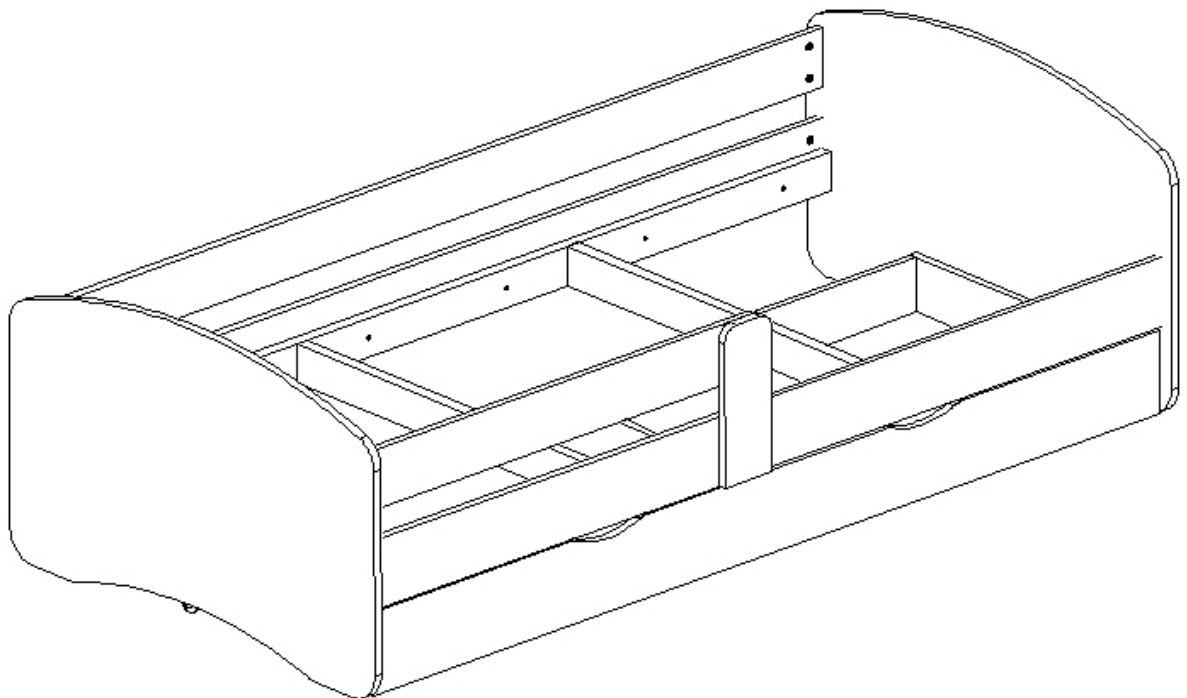

Length – 1646 mm
Depth – 900 mm
Height – 610 mm

Length	Width	Qty	Part Number	Packaging
900	610	1	1	Pack. №2/4
900	610	1	2	
1610	120	1	3	Pack. №3/4
1610	120	1	4	
1610	120	1	5	
802	120	1	6	
322	120	2	7	
1600	170	1	8	
600	160	2	9	
582	110	1	10	
600	110	2	11	
1474	110	1	12	
1600	80	2	13	
760	80	2	14	
753	606	2	15	Pack. №2/4
The spare parts				Pack. №1/4
E – bad base				Pack. №4/4

GENERAL VIEW OF THE SPARE PARTS

			 pink/blue
A - 17	B - 28	C - 28	D - 15 (0 – all white)
 White	 M6 x 25	 M6 x 35	
D - 22 (37 – all white)	F - 8	G - 8	J - 10
	 D8 L50	 4mm	
K - 4	L - 6	M - 1	N - 4
 3,5 x 20	 3,5 x 16	 3,5 x 35	
S1 - 28	S2 - 22	S3 - 20	O-3