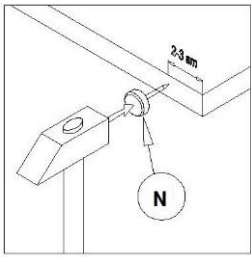

Length – 1646 mm
Depth – 900 mm
Height – 610 mm

Length	Width	Qty	Part Number	Packaging
900	610	1	1	Pack. №2/4
900	610	1	2	
1610	120	1	3	Pack. №3/4
1610	120	1	4	
1610	120	1	5	
802	120	1	6	
322	120	2	7	
1600	170	1	8	
600	160	2	9	
582	110	1	10	
600	110	2	11	
1474	110	1	12	
1600	80	2	13	
760	80	2	14	
753	606	2	15	Pack. №2/4
The spare parts				Pack. №1/4
E – bad base				Pack. №4/4

GENERAL VIEW OF THE SPARE PARTS

			 pink/blue
A - 17	B - 28	C - 28	D - 15 (0 – all white)
 White	 M6 x 25	 M6 x 35	
D - 22 (37 – all white)	F - 8	G - 8	J - 10
	 D8 L50	 4mm	
K - 4	L - 6	M - 1	N - 4
 3,5 x 20	 3,5 x 16	 3,5 x 35	
S1 - 28	S2 - 22	S3 - 20	O-3