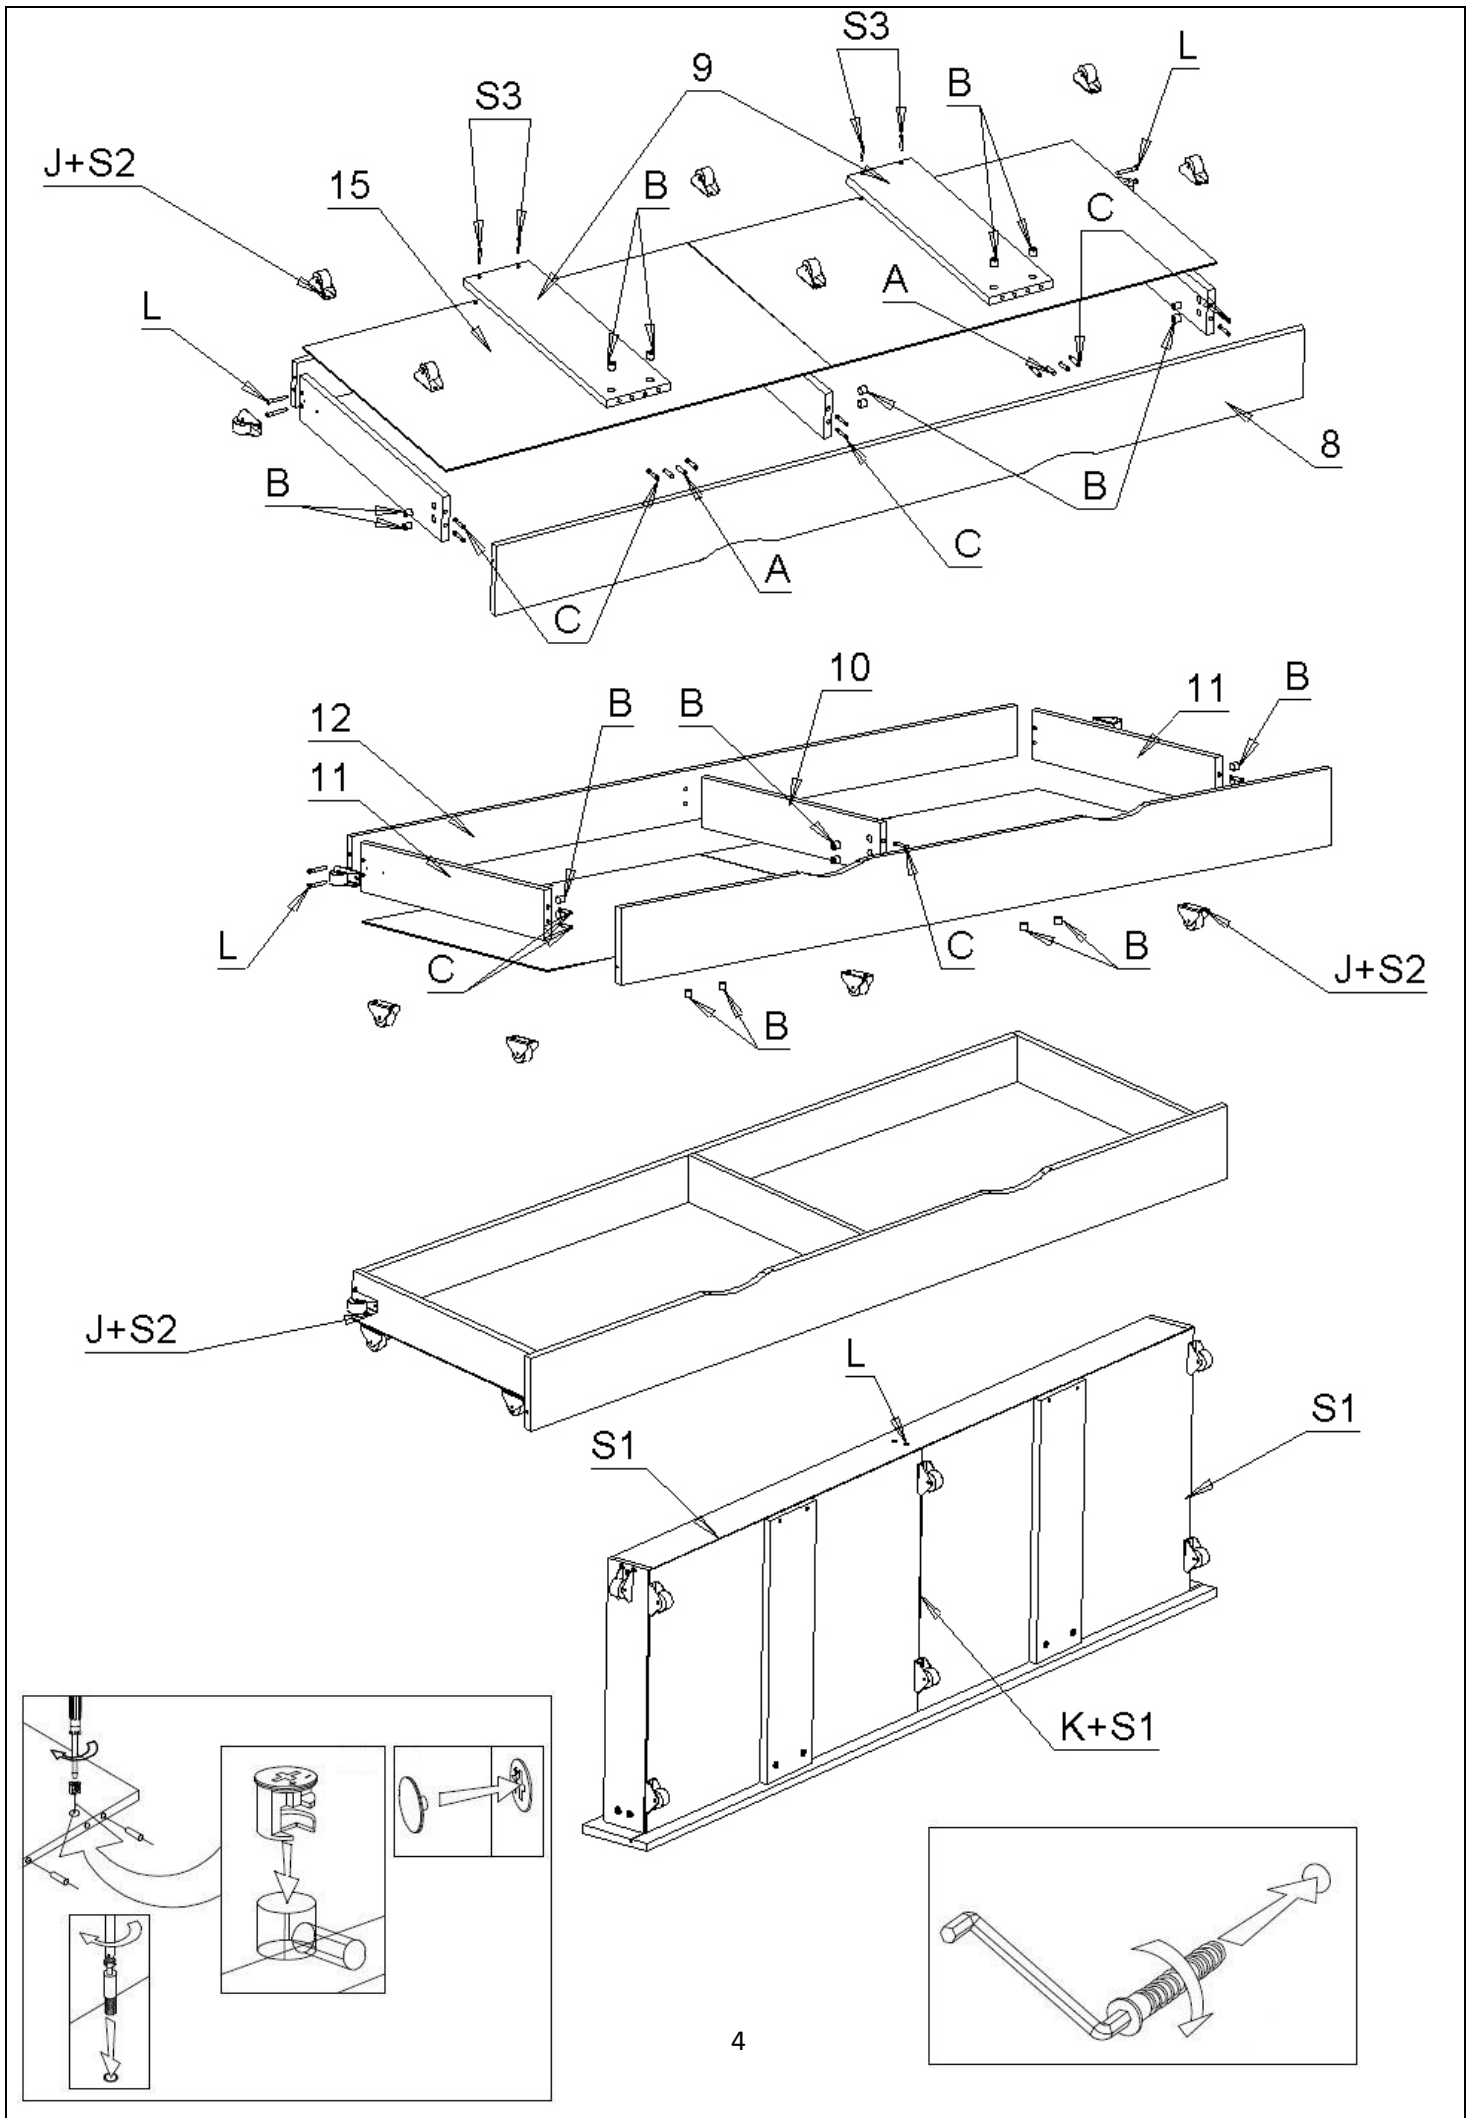

Length – 1646 mm
Depth – 900 mm
Height – 610 mm

Length	Width	Qty	Part Number	Packaging
900	610	1	1	Pack. №2/4
900	610	1	2	
1610	120	1	3	Pack. №3/4
1610	120	1	4	
1610	120	1	5	
802	120	1	6	
322	120	2	7	
1600	170	1	8	
600	160	2	9	
582	110	1	10	
600	110	2	11	
1474	110	1	12	
1600	80	2	13	
760	80	2	14	
753	606	2	15	Pack. №2/4
The spare parts				Pack. №1/4
E – bad base				Pack. №4/4

GENERAL VIEW OF THE SPARE PARTS

			 pink/blue
A - 17	B - 28	C - 28	D - 15 (0 – all white)
 White	 M6 x 25	 M6 x 35	
D - 22 (37 – all white)	F - 8	G - 8	J - 10
	 D8 L50	 4mm	
K - 4	L - 6	M - 1	N - 4
 3,5 x 20	 3,5 x 16	 3,5 x 35	
S1 - 28	S2 - 22	S3 - 20	O-3