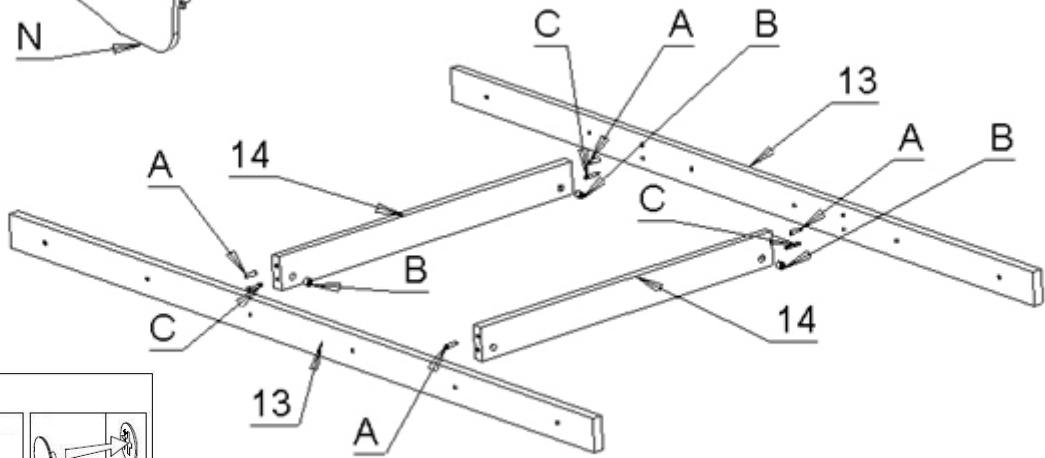

Length – 1646 mm
Depth – 900 mm
Height – 610 mm

Length	Width	Qty	Part Number	Packaging
900	610	1	1	Pack. №2/4
900	610	1	2	
1610	120	1	3	Pack. №3/4
1610	120	1	4	
1610	120	1	5	
802	120	1	6	
322	120	2	7	
1600	170	1	8	
600	160	2	9	
582	110	1	10	
600	110	2	11	
1474	110	1	12	
1600	80	2	13	
760	80	2	14	
753	606	2	15	Pack. №2/4
The spare parts				Pack. №1/4
E – bad base				Pack. №4/4

GENERAL VIEW OF THE SPARE PARTS

			 pink/blue
A - 17	B - 28	C - 28	D - 15 (0 – all white)
 White	 M6 x 25	 M6 x 35	
D - 22 (37 – all white)	F - 8	G - 8	J - 10
	 D8 L50	 4mm	
K - 4	L - 6	M - 1	N - 4
 3,5 x 20	 3,5 x 16	 3,5 x 35	
S1 - 28	S2 - 22	S3 - 20	O-3