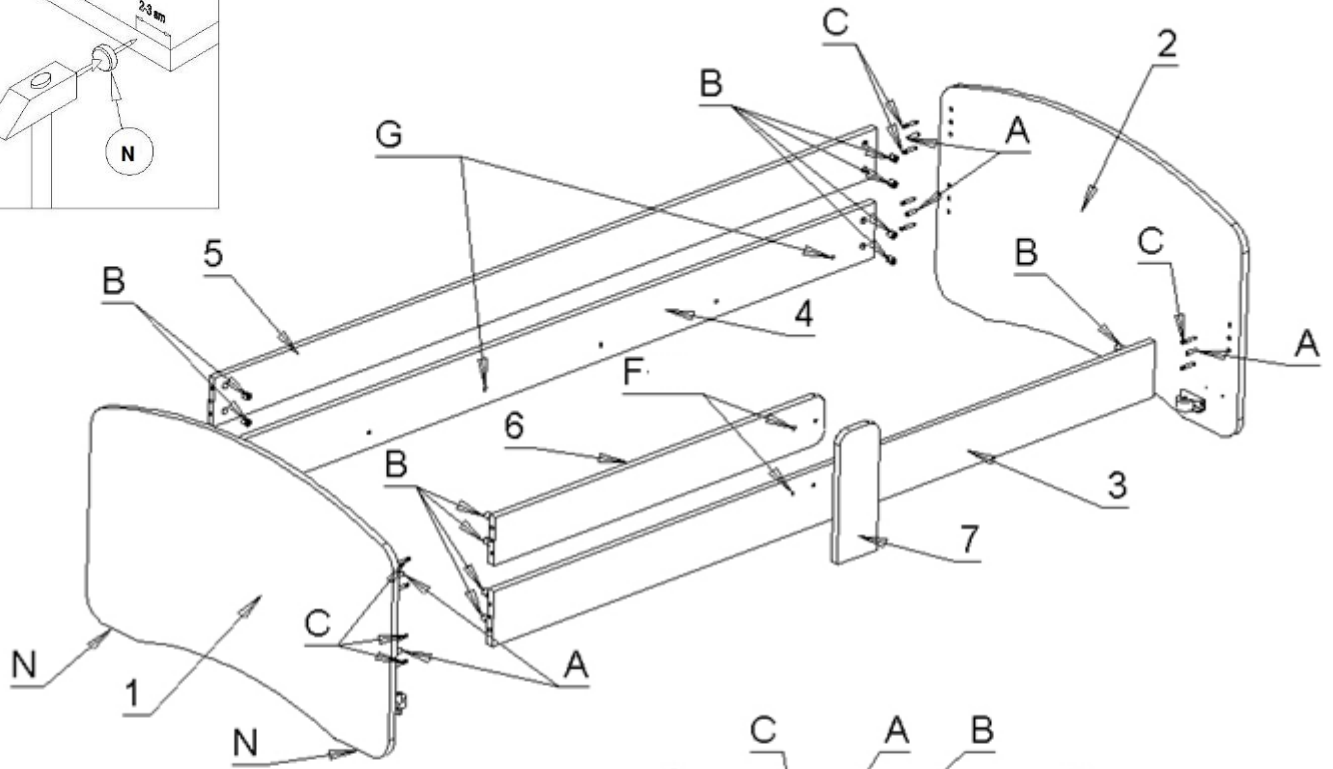

Length – 1646 mm
Depth – 900 mm
Height – 610 mm

Length	Width	Qty	Part Number	Packaging
900	610	1	1	Pack. №2/4
900	610	1	2	
1610	120	1	3	Pack. №3/4
1610	120	1	4	
1610	120	1	5	
802	120	1	6	
322	120	2	7	
1600	170	1	8	
600	160	2	9	
582	110	1	10	
600	110	2	11	
1474	110	1	12	
1600	80	2	13	
760	80	2	14	
753	606	2	15	Pack. №2/4
The spare parts				Pack. №1/4
E – bad base				Pack. №4/4

GENERAL VIEW OF THE SPARE PARTS

			 pink/blue
A - 17	B - 28	C - 28	D - 15 (0 – all white)
 White	 M6 x 25	 M6 x 35	
D - 22 (37 – all white)	F - 8	G - 8	J - 10
	 D8 L50	 4mm	
K - 4	L - 6	M - 1	N - 4
 3,5 x 20	 3,5 x 16	 3,5 x 35	
S1 - 28	S2 - 22	S3 - 20	O-3