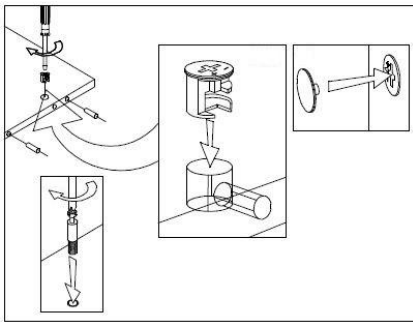

Length – 1646 mm
Depth – 900 mm
Height – 610 mm

Length	Width	Qty	Part Number	Packaging
900	610	1	1	Pack. №2/4
900	610	1	2	
1610	120	1	3	Pack. №3/4
1610	120	1	4	
1610	120	1	5	
802	120	1	6	
322	120	2	7	
1600	170	1	8	
600	160	2	9	
582	110	1	10	
600	110	2	11	
1474	110	1	12	
1600	80	2	13	
760	80	2	14	
753	606	2	15	Pack. №2/4
The spare parts				Pack. №1/4
E – bad base				Pack. №4/4

GENERAL VIEW OF THE SPARE PARTS

			 pink/blue
A - 17	B - 28	C - 28	D - 15 (0 – all white)
 White	 M6 x 25	 M6 x 35	
D - 22 (37 – all white)	F - 8	G - 8	J - 10
	 D8 L50	 4mm	
K - 4	L - 6	M - 1	N - 4
 3,5 x 20	 3,5 x 16	 3,5 x 35	
S1 - 28	S2 - 22	S3 - 20	O-3