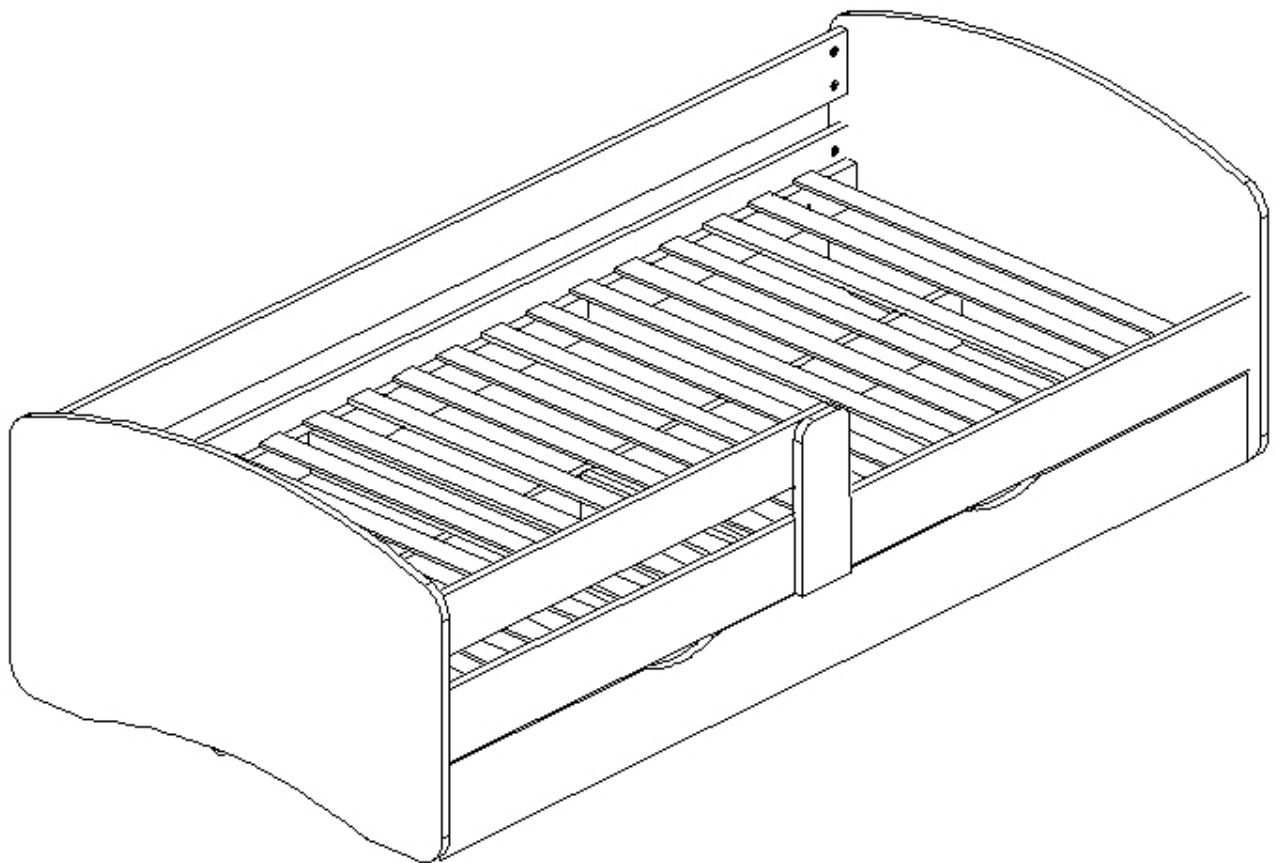

Length – 1646 mm
Depth – 900 mm
Height – 610 mm

Length	Width	Qty	Part Number	Packaging
900	610	1	1	Pack. №2/4
900	610	1	2	
1610	120	1	3	Pack. №3/4
1610	120	1	4	
1610	120	1	5	
802	120	1	6	
322	120	2	7	
1600	170	1	8	
600	160	2	9	
582	110	1	10	
600	110	2	11	
1474	110	1	12	
1600	80	2	13	
760	80	2	14	
753	606	2	15	Pack. №2/4
The spare parts				Pack. №1/4
E – bad base				Pack. №4/4

GENERAL VIEW OF THE SPARE PARTS

			 pink/blue
A - 17	B - 28	C - 28	D - 15 (0 – all white)
 White	 M6 x 25	 M6 x 35	
D - 22 (37 – all white)	F - 8	G - 8	J - 10
	 D8 L50	 4mm	
K - 4	L - 6	M - 1	N - 4
 3,5 x 20	 3,5 x 16	 3,5 x 35	
S1 - 28	S2 - 22	S3 - 20	O-3